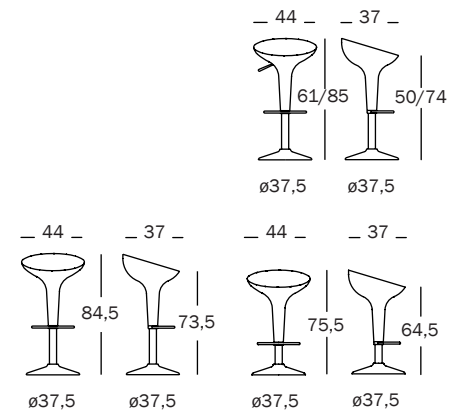

Bombo Stool design Stefano Giovannoni

Swivel bar stool.
Year of production: 1997
Adjustable in height with gas piston. Also fixed height versions available.
Material: base in chromed steel. Seat in standard injection-moulded ABS.

Taburete giratorio.
Año de producción: 1997
Regulable en altura con pistón de gas, alturas fijas.
Material: base en acero cromado, asiento en ABS estampado con inyección standard.

Tabouret pivotant.
Année de production: 1997
Réglable en hauteur avec pistón à gaz ou à hauteur fixe. Version à hauteur fixe.
Matériaux: base en acier chromé, assise en ABS moulé par injection standard.

Hocker, drehbar.
Erstproduktion: 1997
Pneumatisch höhenverstellbar. Auch in fixer Höhe lieferbar (2 Standardhöhen).
Material: Gestell aus verchromtem Stahl. Sitz aus ABS, hergestellt im Standard-Einspritzverfahren.

Sgabello girevole.
Anno di produzione: 1997
Versioni: regolabile in altezza con pistone a gas, ad altezze fisse (due altezze standard).
Materiali: base in acciaio cromato, sedile in ABS stampato ad iniezione standard.

MATT COLOURS (adjustable height)

- ivory 1020C
- orange 1050C
- red 1125C
- green 1340C
- brown 1400C
- grey anthracite 1420C
- blue 1500C
- lilialc 1600C
- blue ultramarine 1620C
- white 1690C
- metallic silver 1760C
- gold 1810C
- copper 1820C

MATT COLOURS (fixed height/floor-fixing versions)

- grey anthracite 1420C
- white 1690C
- metallic silver 1760C
- gold 1810C
- copper 1820C

adjustable in height

	dimensions cm 45x45x67H	kg 10,1	m³ 0,136

fixed height (cm 64,5)

	dimensions cm 45x45x83H	kg 10,0	m³ 0,168

fixed height (cm 73,5)

	dimensions cm 45x45x93H	kg 11,0	m³ 0,188